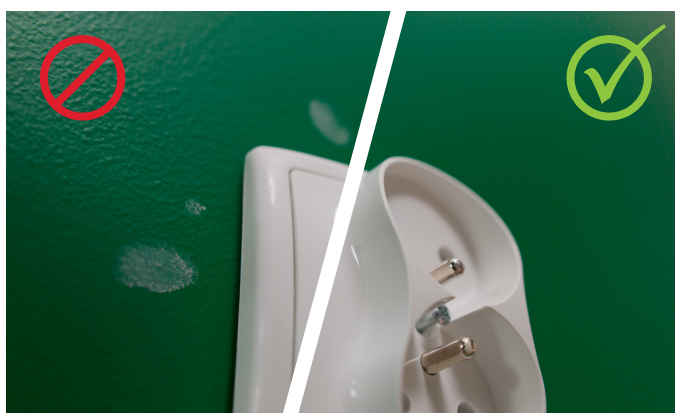

Az új CAPAROL Samtex 7 segítségével mostantól nyugodt lelkiismerettel hagyhatja el projektjeit, tudva, hogy a hibátlanul festett falfelületek továbbra is ugyanolyan makulátlan megjelenéssel fognak rendelkezni, hasonlóan, mint a munkálatok befejeztével. Az új formulának köszönhetően ügyfelei megnyugodhatnak, hogy az esetlegesen előforduló foltok a felületi megjelenés károsodása nélkül könnyen tisztíthatók – akár háztartási tisztító- és fertőtlenítőszerrel is.

Ugyanakkor a CAPAROL Samtex 7 gyönyörű, sima és színekben ragyogó felületet eredményez, így nem kell kompromisszumot kötnie a megjelenés és a funkcionalitás között.

TOVÁBBI TERMÉKELŐNYÖK

- Könnyű alkalmazhatóság, amely elősegíti a festék gyors eloszlását.
- Vékonyrétegű, egyenletes bevonatot képez, sima felületi struktúrával.
- Vízbázisú falfesték illékony szerves vegyületek és lágyszerkek nélkül. (E.L.F. technológia).
- Magas fehérségi fok és ColorExpress rendszerben tetszés szerint színezhető.

* MSZ EN 13300 szerint.

++ nagyon jó + jó o gyenge – nem alkalmas

01-06/24 - 01

TÖKÉLETESRE TERVEZVE

A CAPAROL Samtex 7 innovatív, új formulája lehetővé teszi, hogy száradás közben különösen tartós polimerláncok alakuljanak ki. Mindez azt jelenti, hogy az ujjlenyomatok nem hatolnak be olyan könnyedén a színpigmentekbe, a por pedig taszítja a felületeket, így a fal még forgalmas környezetben is makulátlan minőségű marad.

Ezen jellemzők különösen fontosak a folyamatban lévő építkezéseken mivel lehetővé teszik, hogy a frissen festett falakon a szerelési munkálatokat a festékbevonatok károsodásának veszélye nélkül lehessen elvégezni.