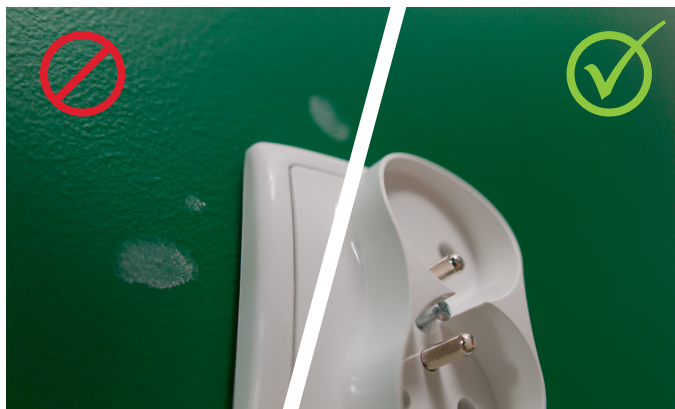

Az új CAPAROL Samtex 7 segítségével mostantól nyugodt lelkiismerettel hagyhatja el projektjeit, tudva, hogy a hibátlanul festett falfelületek továbbra is ugyanolyan makulátlan megjelenéssel fognak rendelkezni, hasonlóan, mint a munkálatok befejeztével. Az új formulának köszönhetően ügyfelei megnyugodhatnak, hogy az esetlegesen előforduló foltok a felületi megjelenés károsodása nélkül könnyen tisztíthatók – akár háztartási tisztító- és fertőtlenítőszerrel is.

Ugyanakkor a CAPAROL Samtex 7 gyönyörű, sima és színekben ragyogó felületet eredményez, így nem kell kompromisszumot kötnie a megjelenés és a funkcionalitás között.

TOVÁBBI TERMÉKELŐNYÖK

- Könnyű alkalmazhatóság, amely elősegíti a festék gyors eloszlását.
- Vékonyrétegű, egyenletes bevonatot képez, sima felületi struktúrával.
- Vízbázisú falfesték illékony szerves vegyületek és lágyszerkezetek nélkül. (E.L.F. technológia).
- Magas fehérségi fok és ColorExpress rendszerben tetszés szerint színezhető.

* MSZ EN 13300 szerint.

++ nagyon jó + jó o gyenge – nem alkalmas

01-06/24 - 01

TÖKÉLETESRE TERVEZVE

A CAPAROL Samtex 7 innovatív, új formulája lehetővé teszi, hogy száradás közben különösen tartós polimerláncok alakuljanak ki. Mindez azt jelenti, hogy az ujjlenyomatok nem hatolnak be olyan könnyedén a színpigmentekbe, a por pedig taszítja a felületeket, így a fal még forgalmas környezetben is makulátlan minőségű marad.

Ezen jellemzők különösen fontosak a folyamatban lévő építkezéseken mivel lehetővé teszik, hogy a frissen festett falakon a szerelési munkálatokat a festékbevonatok károsodásának veszélye nélkül lehessen elvégezni.